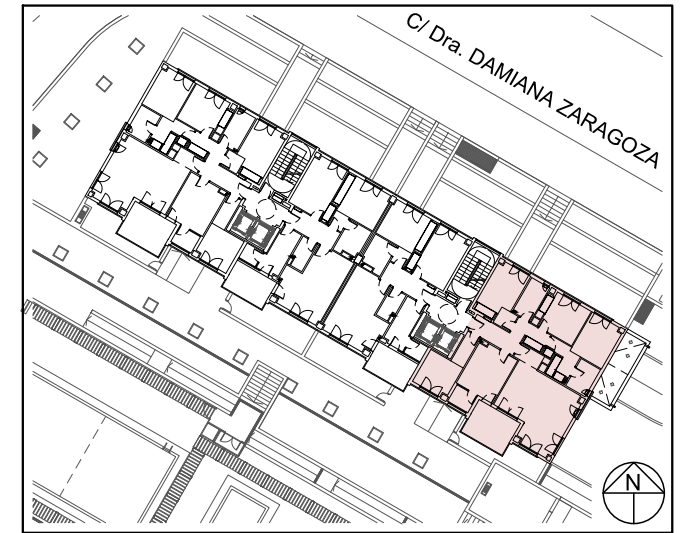

**NOSOTROS PONEMOS LA CASA,
TÚ LA LLENAS DE VIDA.**

**Vía Parque
Alicante**

190321_v3.2

Escala Gráfica: Metros
0 1 2 3 4 5

Vivienda tipo: P5-1-2

Portal: P5
Planta: 1
Numero: 2

Salon-Comedor	30,04m ²
Cocina	12,31m ²
Vestibulo	6,13m ²
Distribuidor	3,80m ²
Baño 1	4,13m ²
Baño 2	4,78m ²
Dormitorio 1	15,45m ²
Dormitorio 2	10,47m ²
Dormitorio 3	12,52m ²
Dormitorio 4	10,87m ²
Tendedero	2,78m ²

Total Sup. Util 113,28m²

Sup. Construida con Comunes 153,09m²

Terraza 11,65m²