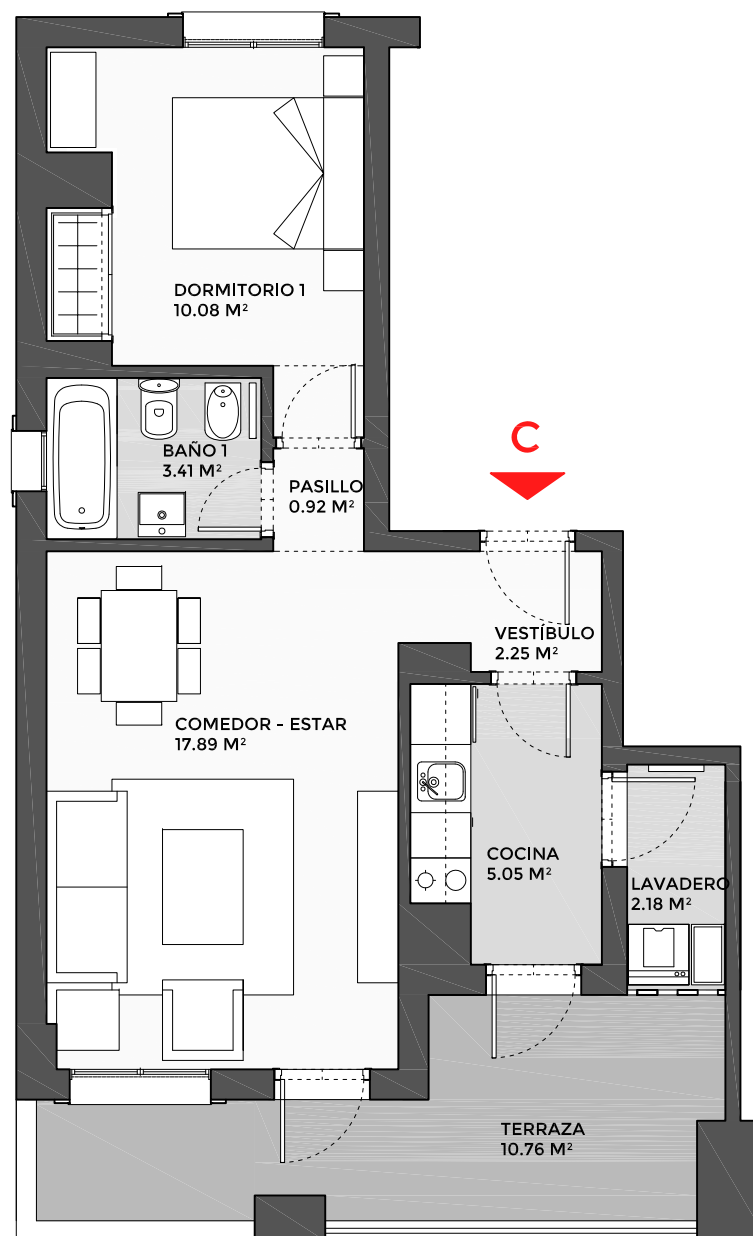

**NOSOTROS PONEMOS LA CASA,
TÚ LA LLENAS DE VIDA.**

Puerto Blanco
Estepona

**130 VIVIENDAS, GARAJES
Y TRASTEROS**
AVENIDA REINA SOFIA
ESTEPONA. MÁLAGA

VISTA DESDE ZONA VERDE

VISTA DESDE AVENIDA REINA SOFIA

AVENIDA REINA SOFIA

VIVIENDA TIPO C
PORTALES 5, 6, 7, 8 y 9
PLANTA 0

Decreto
218/2005

SUPERFICIE CONSTRUIDA INTERIOR **52,40**
SUPERFICIE CONSTRUIDA ZONA COMÚN **14,55**
SUPERFICIE CONSTRUIDA TOTAL **66,95**

VESTIBULO 2,25
COCINA 5,05
LAVADERO 2,18
PASILLO 0,92
COMEDOR-ESTAR 17,89
BAÑO 1 3,41
DORMITORIO 1 10,08
SUPERFICIE ÚTIL INTERIOR **41,78** **41,78**

TERRAZA 10,76
SUPERFICIE ÚTIL EXTERIOR **10,76** **4,18**
SUPERFICIE ÚTIL TOTAL **52,54** **45,96**