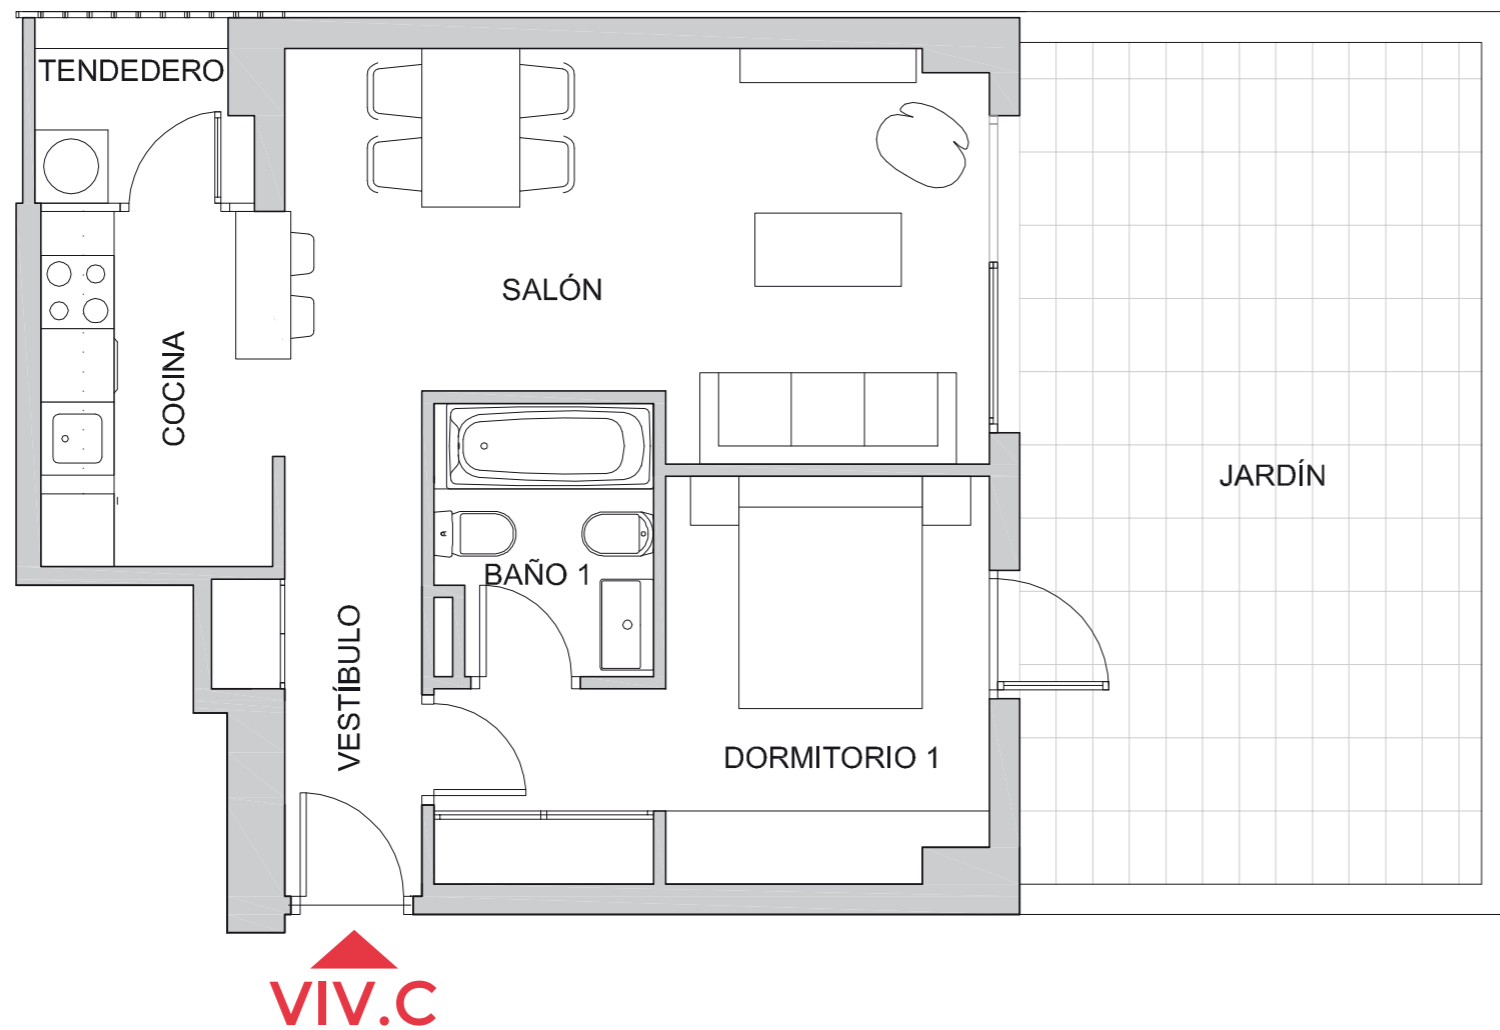

**NOSOTROS PONEMOS LA CASA,  
TÚ LA LLENAS DE VIDA.**

**Ensanche  
Madrid**

0,50 0 1 2  
Escala en metros

**PORTAL 1 PLANTA 0  
PUERTA C**

Salón	18,31 m <sup>2</sup>
Cocina	5,73 m <sup>2</sup>
Dormitorio 1	11,67 m <sup>2</sup>
Baño 1	3,84 m <sup>2</sup>
Vestíbulo	4,60 m <sup>2</sup>
Tendedero	2,16 m <sup>2</sup>
<b>Superficie útil interior</b>	<b>46,31 m<sup>2</sup></b>
<b>S. Construida C/Comunes</b>	<b>70,43 m<sup>2</sup></b>
<b>Jardín</b>	<b>29,49 m<sup>2</sup></b>