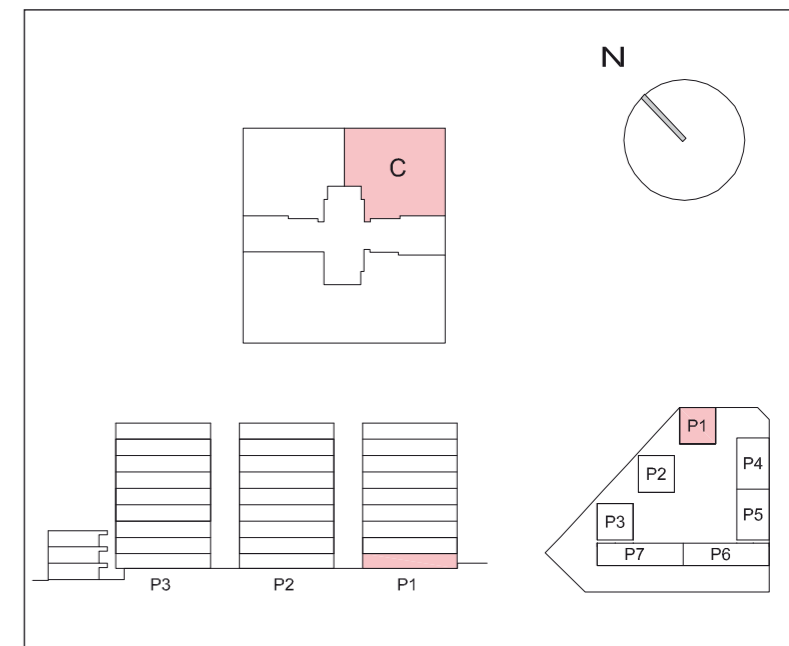

**NOSOTROS PONEMOS LA CASA,  
TÚ LA LLENAS DE VIDA.**

**Ensanche  
Madrid**

0,50 0 1 2  
Escala en metros

**PORTAL 1 PLANTA 0  
PUERTA C**

Salón	18,31 m <sup>2</sup>
Cocina	5,73 m <sup>2</sup>
Dormitorio 1	11,67 m <sup>2</sup>
Baño 1	3,84 m <sup>2</sup>
Vestíbulo	4,60 m <sup>2</sup>
Tendedero	2,16 m <sup>2</sup>
<b>Superficie útil interior</b>	<b>46,31 m<sup>2</sup></b>
<b>S. Construida C/Comunes</b>	<b>70,43 m<sup>2</sup></b>
<b>Jardín</b>	<b>29,49 m<sup>2</sup></b>