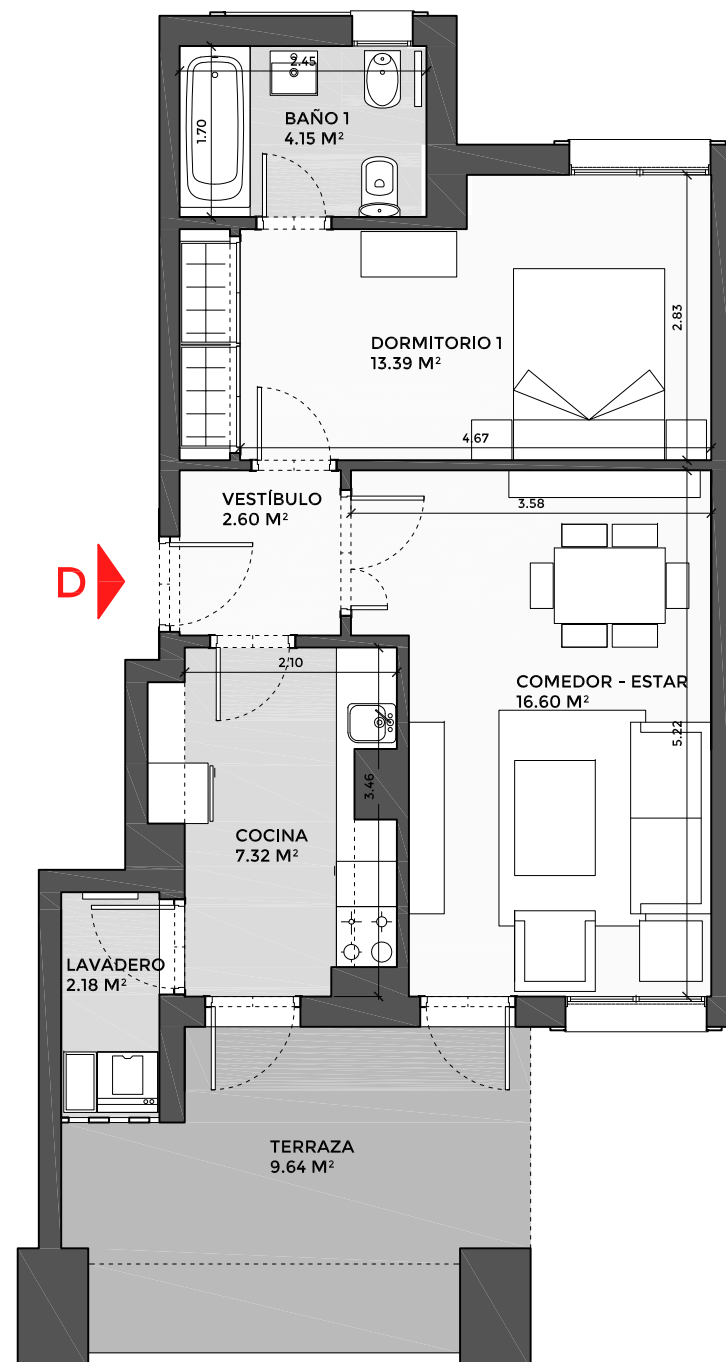

**NOSOTROS PONEMOS LA CASA,  
TÚ LA LLENAS DE VIDA.**

**Puerto Blanco**  
**Estepona**

**130 VIVIENDAS, GARAJES  
Y TRASTEROS**  
**AVENIDA REINA SOFIA**  
**ESTEPONA. MÁLAGA**

VISTA DESDE ZONA VERDE

VISTA DESDE AVENIDA REINA SOFIA

AVENIDA REINA SOFIA

VIVIENDA TIPO D  
PORTALES 1, 3, 4, 7 y 9  
PLANTA 0

Decreto  
218/2005

SUPERFICIE CONSTRUIDA INTERIOR	56,45	
SUPERFICIE CONSTRUIDA ZONA COMÚN	15,68	
SUPERFICIE CONSTRUIDA TOTAL	72,13	
VESTIBULO	2,60	
COCINA	7,32	
LAVADERO	2,18	
COMEDOR - ESTAR	16,60	
BAÑO 1	4,15	
DORMITORIO 1	13,39	
SUPERFICIE ÚTIL INTERIOR	46,24	46,24
TERRAZA	9,64	
SUPERFICIE ÚTIL EXTERIOR	9,64	4,62
SUPERFICIE ÚTIL TOTAL	55,88	50,86

ESCALA GRÁFICA

**acciona**  
Inmobiliaria